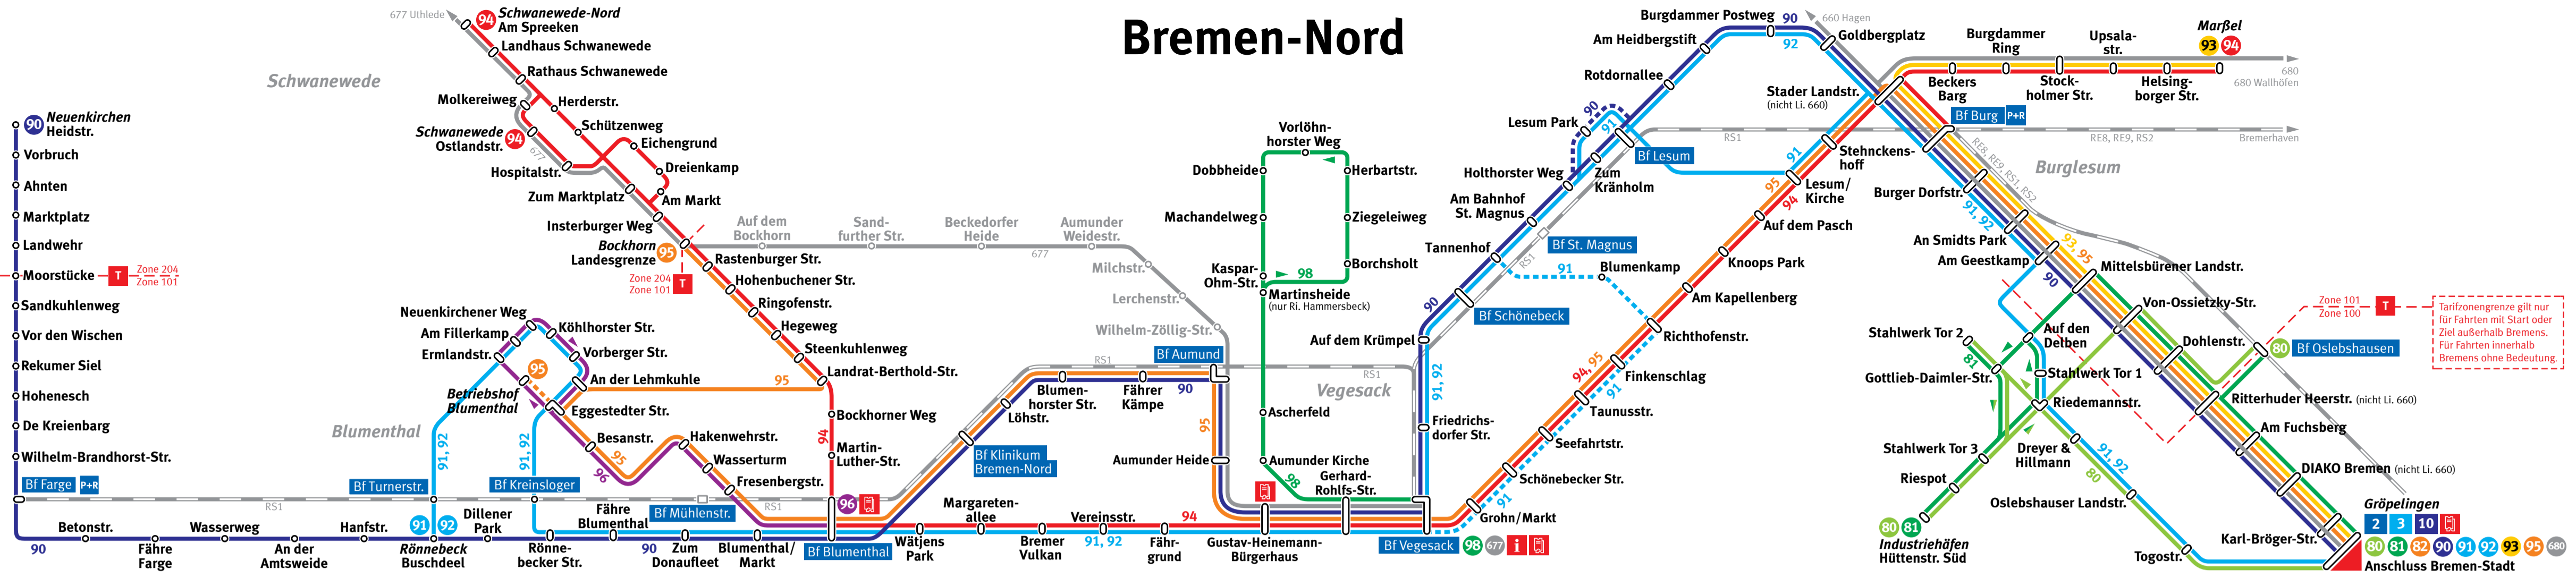

Bremen-Nord

ZEICHENERKLÄRUNG

	Linien 1-10 Straßenbahn		Zone 100
	Linien 20-99 Stadtbus		Tarifzonengrenze
	ab Linie 101 Regionalbus		BSAG-Kundencenter
	Eisenbahn		BSAG-Fundbüro (Domshöhe)
	zeitweise abweichende Linienführung		Ticketautomat
	Schnelllinie		Park + Ride

Stand: 3/2019
Änderungen vorbehalten

VBN-24h-Serviceauskunft: 0421/59 60 59

Bremen-Stadt

INTERAKTIVER LINIENNETZPLAN