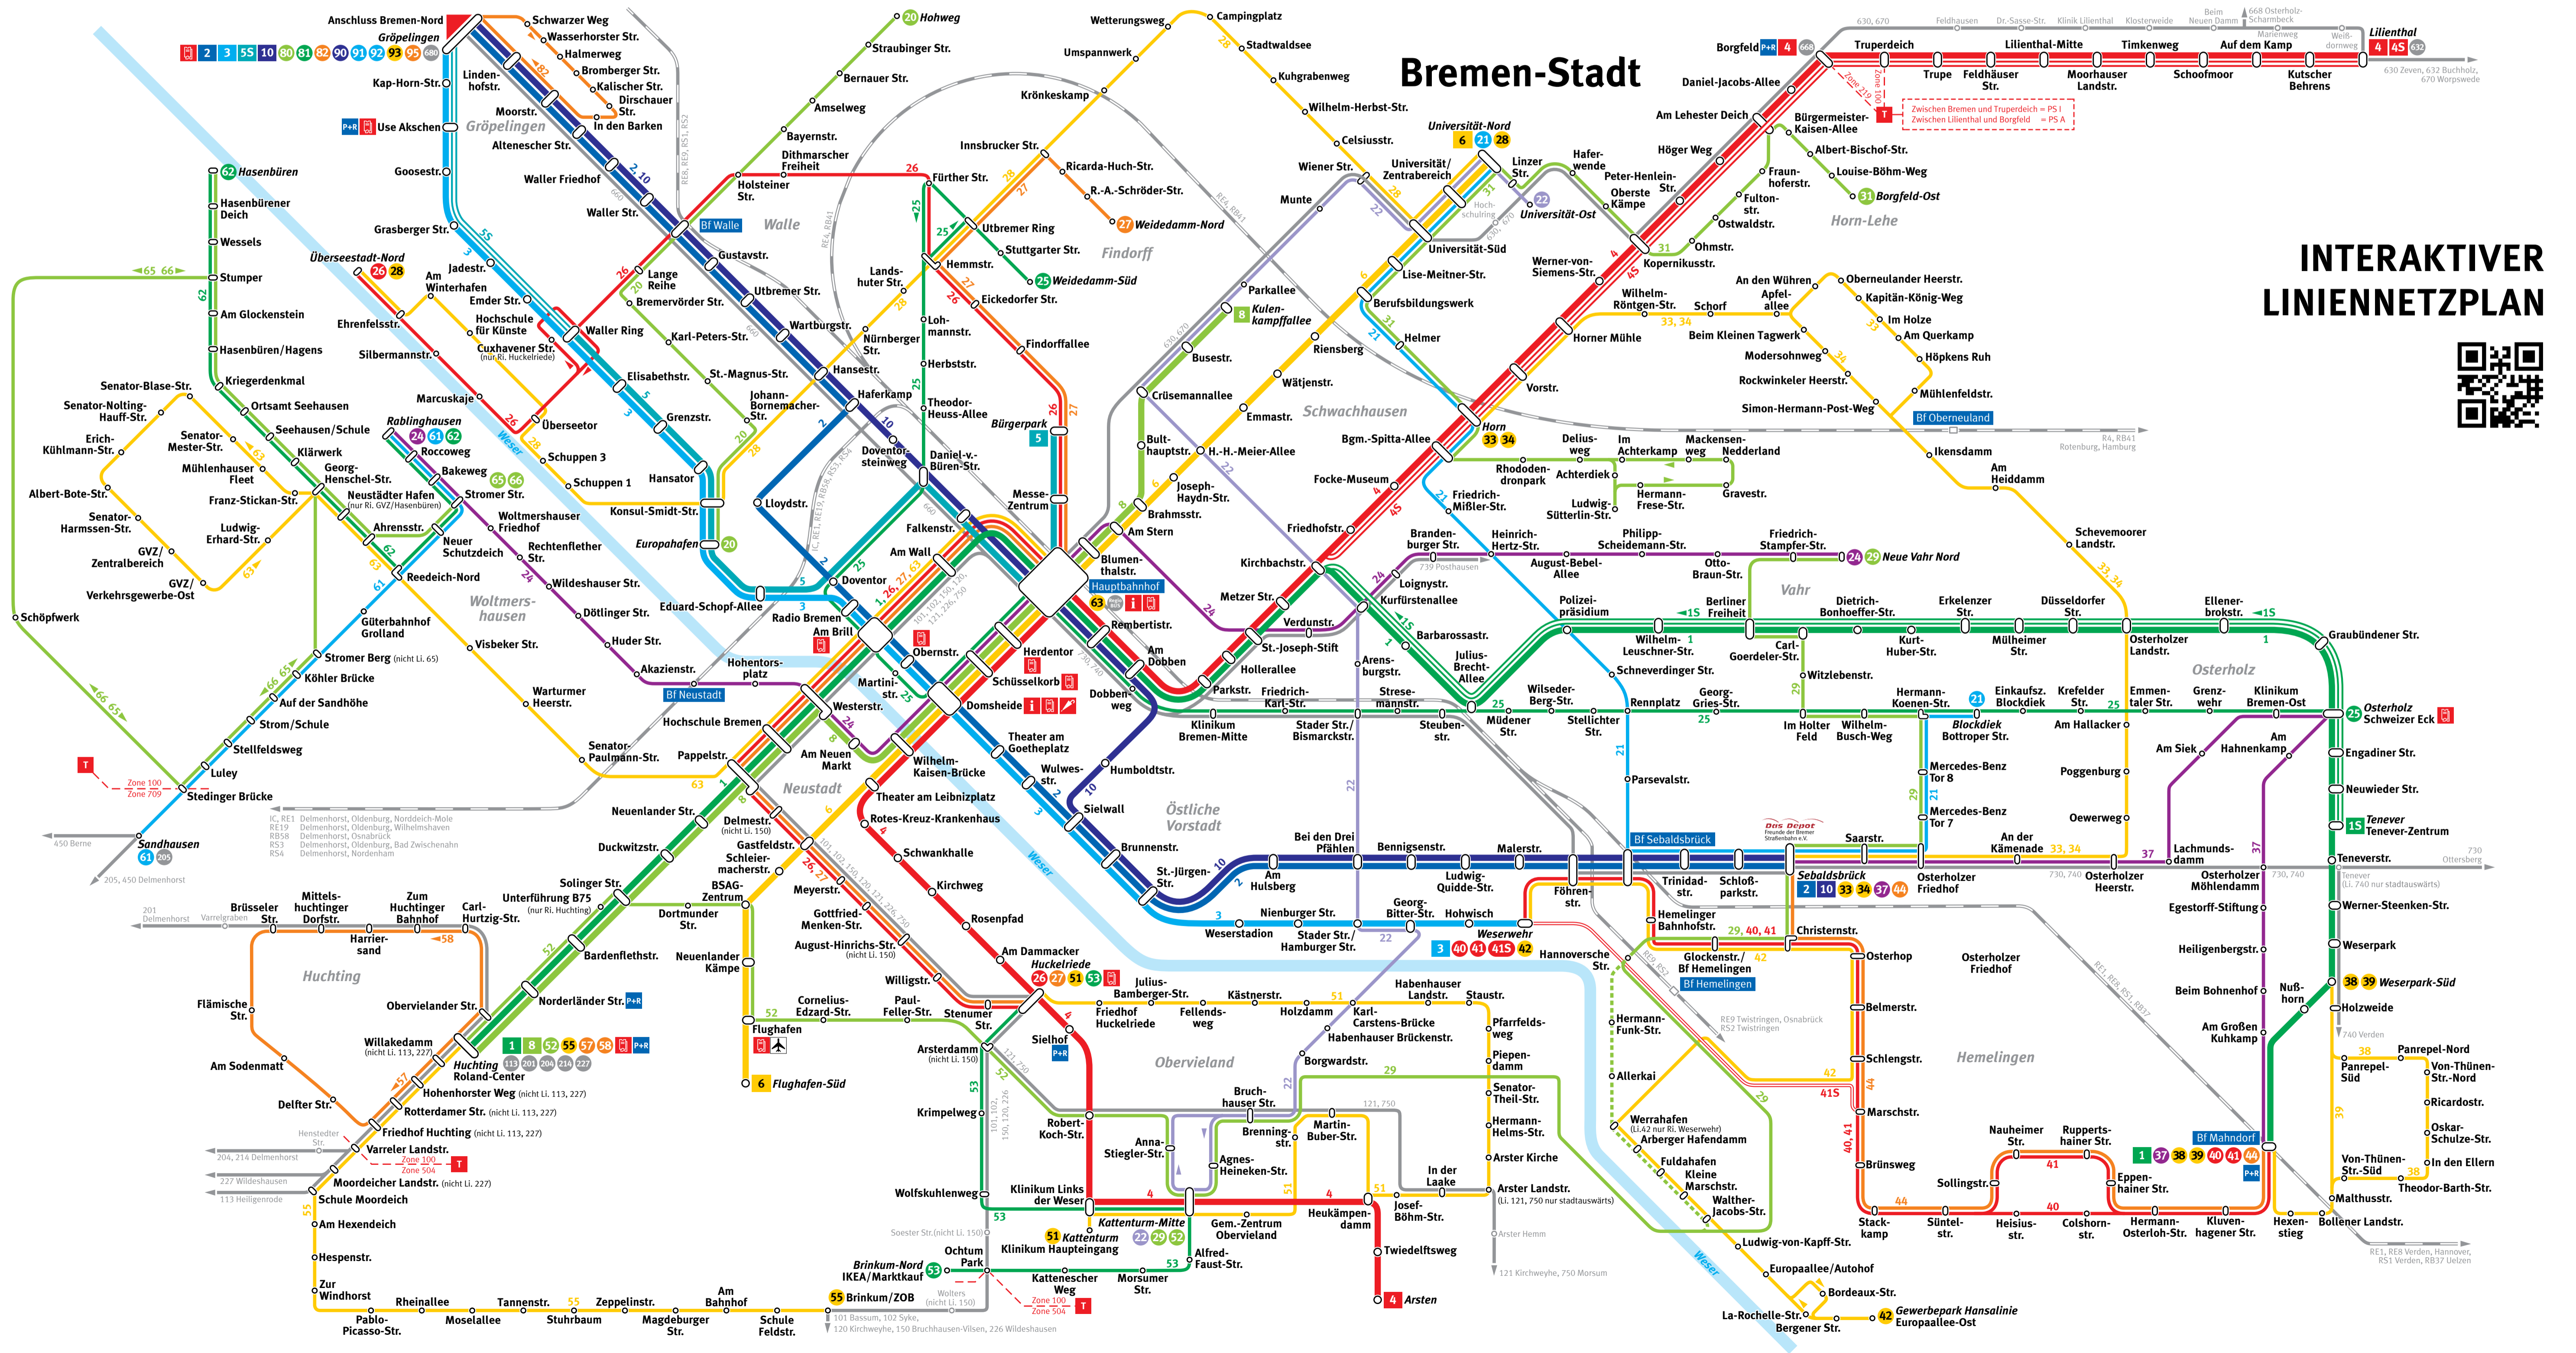

Bremen-Nord

ZEICHENERKLÄRUNG

	Linien 1-10 Straßenbahn		Zone 100
	Linien 20-99 Stadtbus		Tarifzonengrenze
	ab Linie 101 Regionalbus		BSAG-Kundencenter
	Eisenbahn		BSAG-Fundbüro (Domshöhe)
	zeitweise abweichende Linienführung		Ticketautomat
	Schnelllinie		Park + Ride

Stand: 3/2019
Änderungen vorbehalten

VBN-24h-Serviceauskunft: 0421/59 60 59

Bremen-Stadt

INTERAKTIVER LINIENNETZPLAN